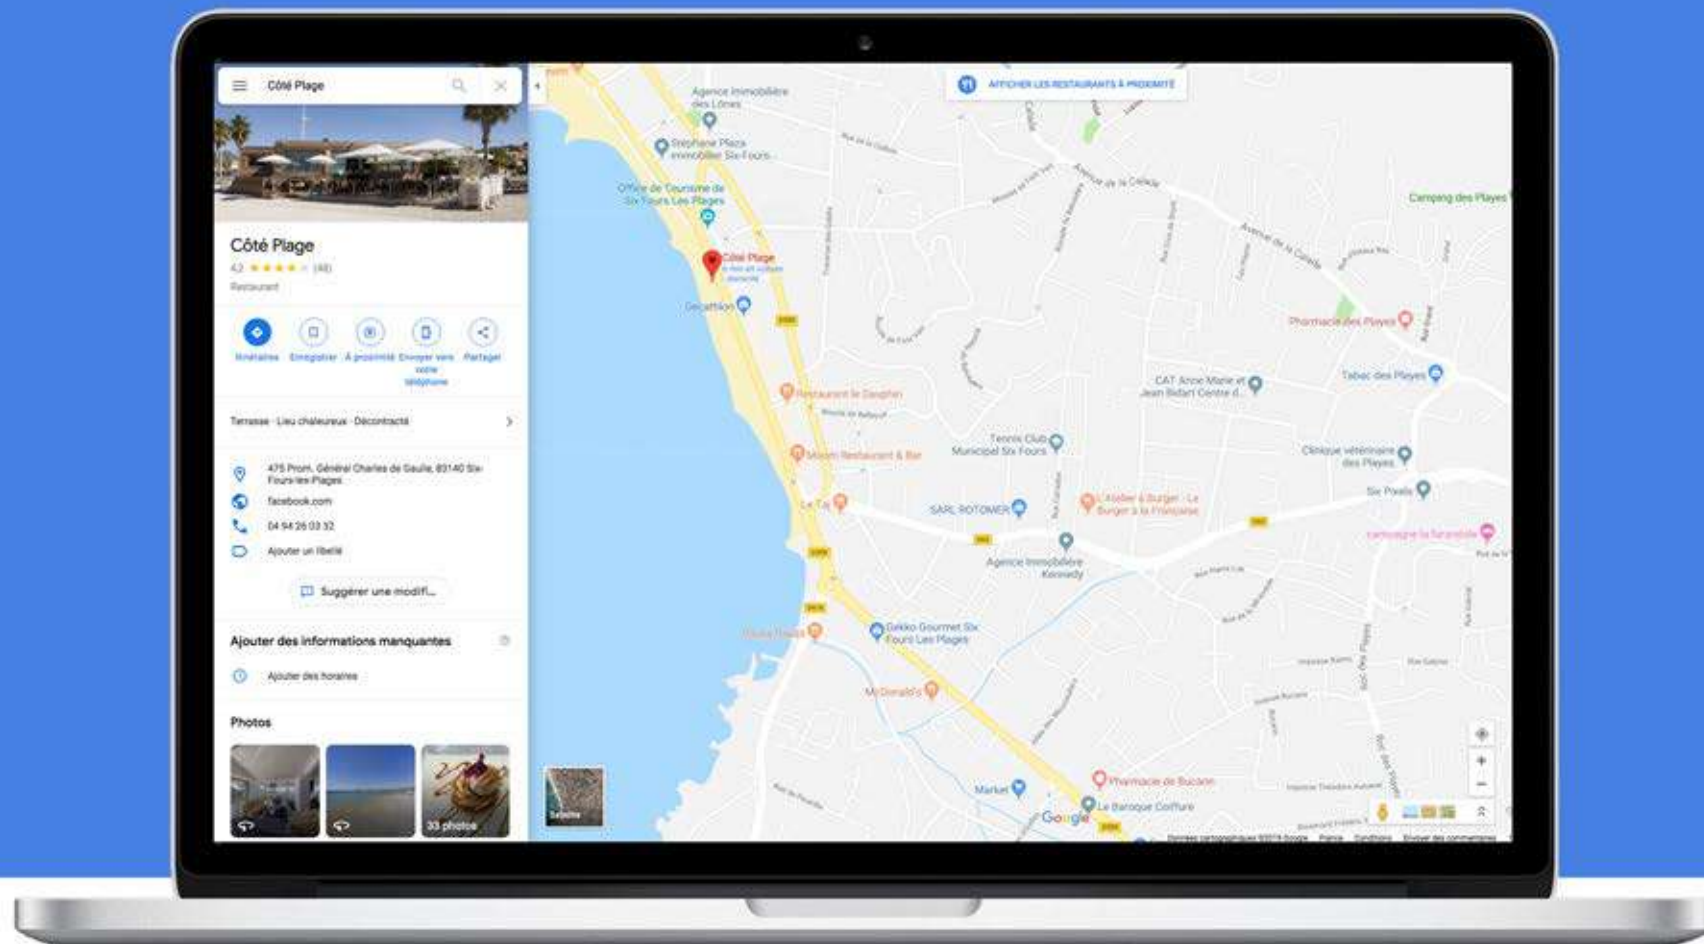

Google Street View
✓ trusted

GOOGLE | STREET VIEW AU SERVICE DES ENTREPRISES

BOOSTEZ VOTRE VISIBILITÉ AVEC DES IMAGES STREET VIEW

Les internautes découvrent votre entreprise à travers une visite virtuelle 360° HD
Une solution interactive et attrayante pour séduire de nouveaux clients

AMELIORE EFFICACEMENT ET RAPIDEMENT
VOTRE VISIBILITÉ SUR GOOGLE

ACCESSIBLE DANS LES RECHERCHES GOOGLE

Votre fiche d'établissement Google constitue la ressource la plus visible de votre entreprise
Le contenu Street View vous aide à optimiser cette présence en ligne

OPTIMISE VOTRE PAGE GOOGLE | MY BUSINESS

Une page proposant une visite virtuelle est deux fois plus susceptible d'éveiller l'intérêt des consommateurs

AUGMENTE VOTRE VISIBILITE SUR GOOGLE MAPS

Lorsqu'ils recherchent des établissements, les consommateurs ont recours à des produits de cartographie dans 44 % des cas

- Google
Street View 
- ALIMENTATION >
 - CAVES & DOMAINES >
 - RESTAURATION >
 - HÔTELLERIE >
 - PRÊT A PORTER >
 - FLEURS & JARDINS >
 - BEAUTE & BIEN ÊTRE >
 - MAISON & DECORATION >
 - SPORTS & LOISIRS >
 - CYCLES & AUTOS >
 - IMMOBILIER >
 - SANTE >
 - SERVICES >