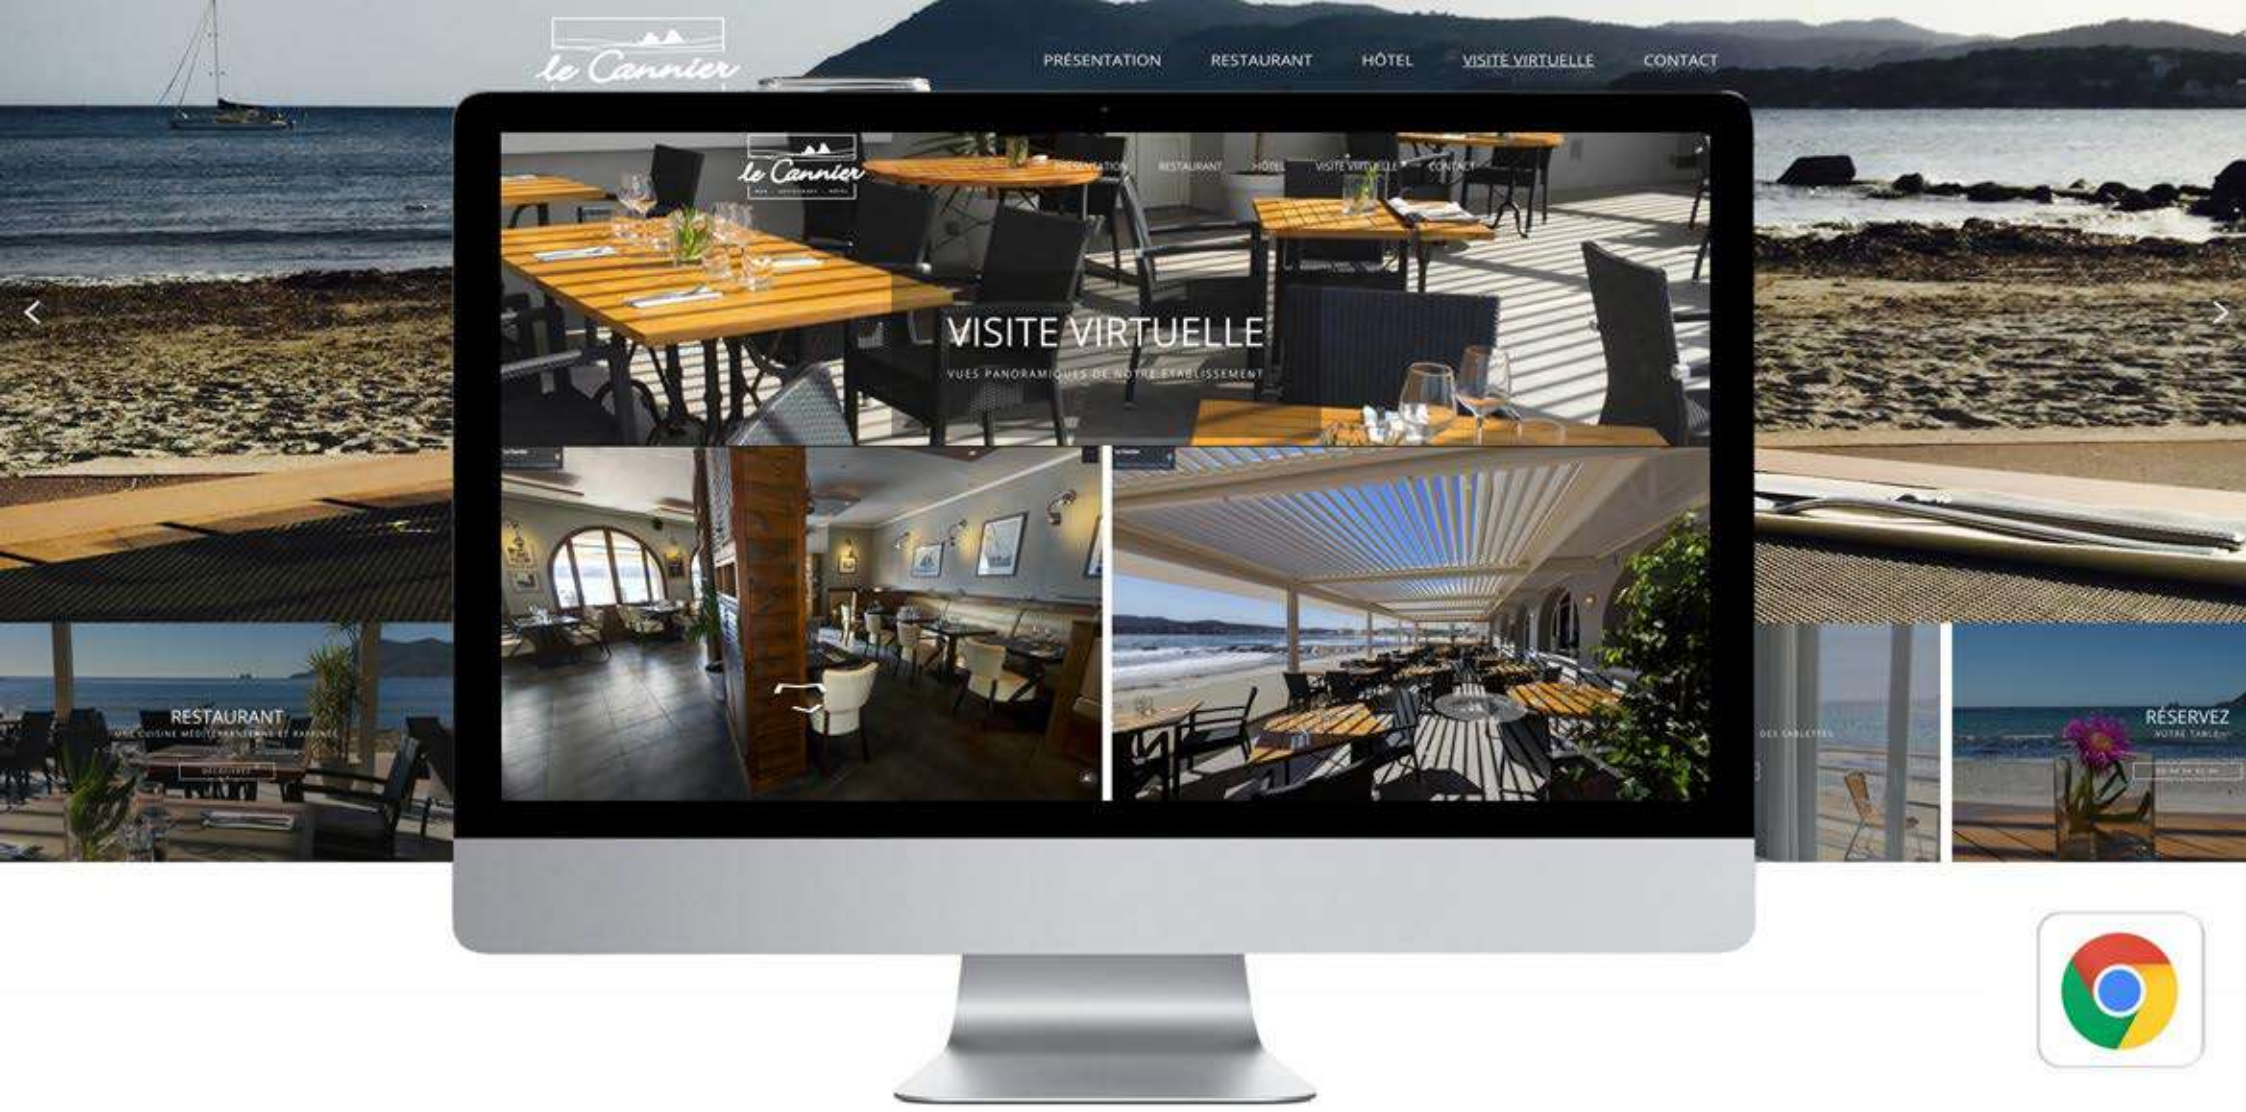

S'INTÈGRE PARFAITEMENT À VOTRE SITE INTERNET

Vous disposez d'un outil idéal : interactif et attrayant, pour dynamiser votre site web