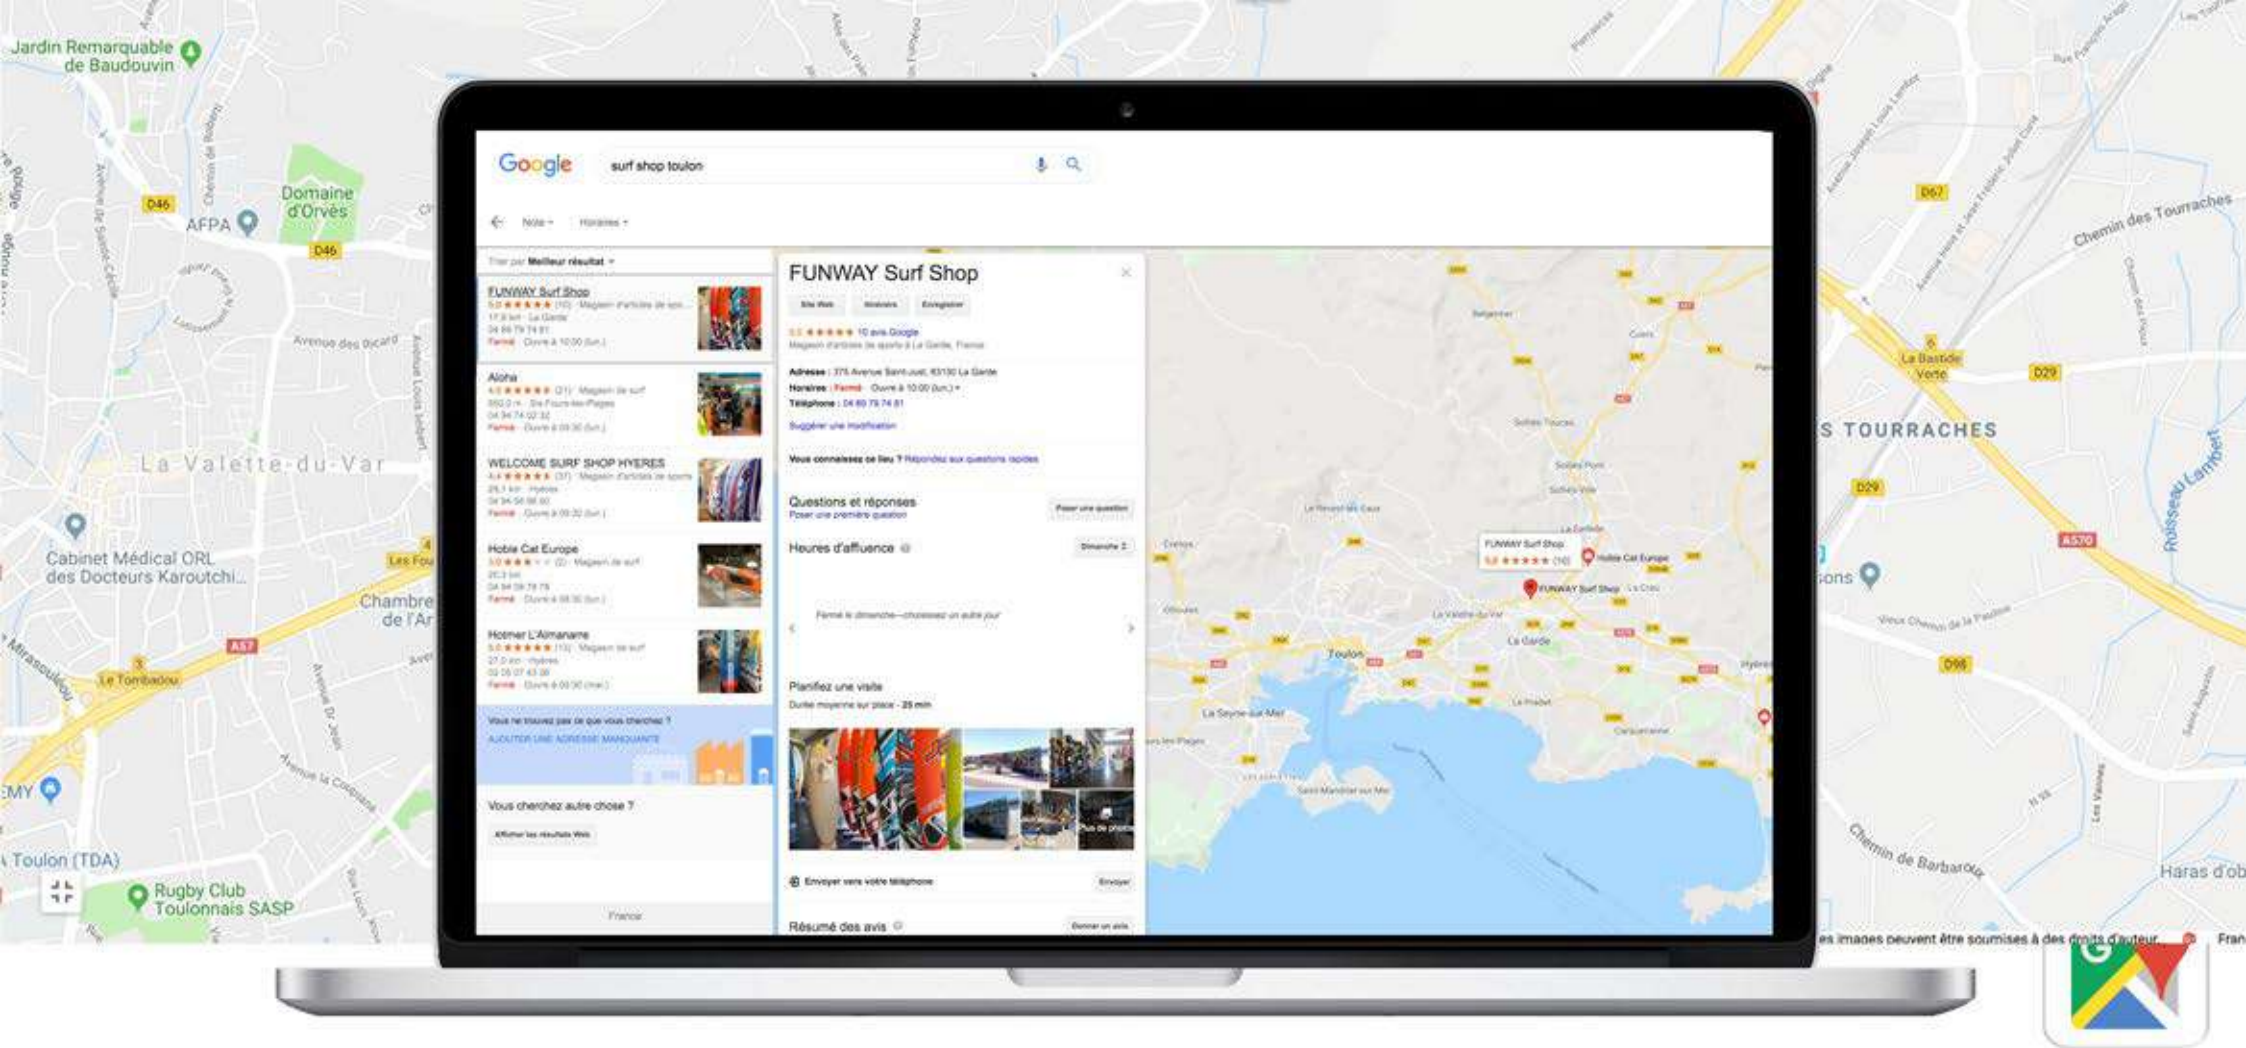

Google Street View
✓ trusted

GOOGLE | STREET VIEW AU SERVICE DES ENTREPRISES

BOOSTEZ VOTRE VISIBILITÉ AVEC DES IMAGES STREET VIEW

Les internautes découvrent votre entreprise à travers une visite virtuelle 360° HD
Une solution interactive et attrayante pour séduire de nouveaux clients

AMELIORE EFFICACEMENT ET RAPIDEMENT
VOTRE VISIBILITÉ SUR GOOGLE

ACCESSIBLE DANS LES RECHERCHES GOOGLE

Votre fiche d'établissement Google constitue la ressource la plus visible de votre entreprise
Le contenu Street View vous aide à optimiser cette présence en ligne

OPTIMISE VOTRE PAGE GOOGLE | MY BUSINESS

Une page proposant une visite virtuelle est deux fois plus susceptible d'éveiller l'intérêt des consommateurs

AUGMENTE VOTRE VISIBILITE SUR GOOGLE MAPS

Lorsqu'ils recherchent des établissements, les consommateurs ont recours à des produits de cartographie dans 44 % des cas