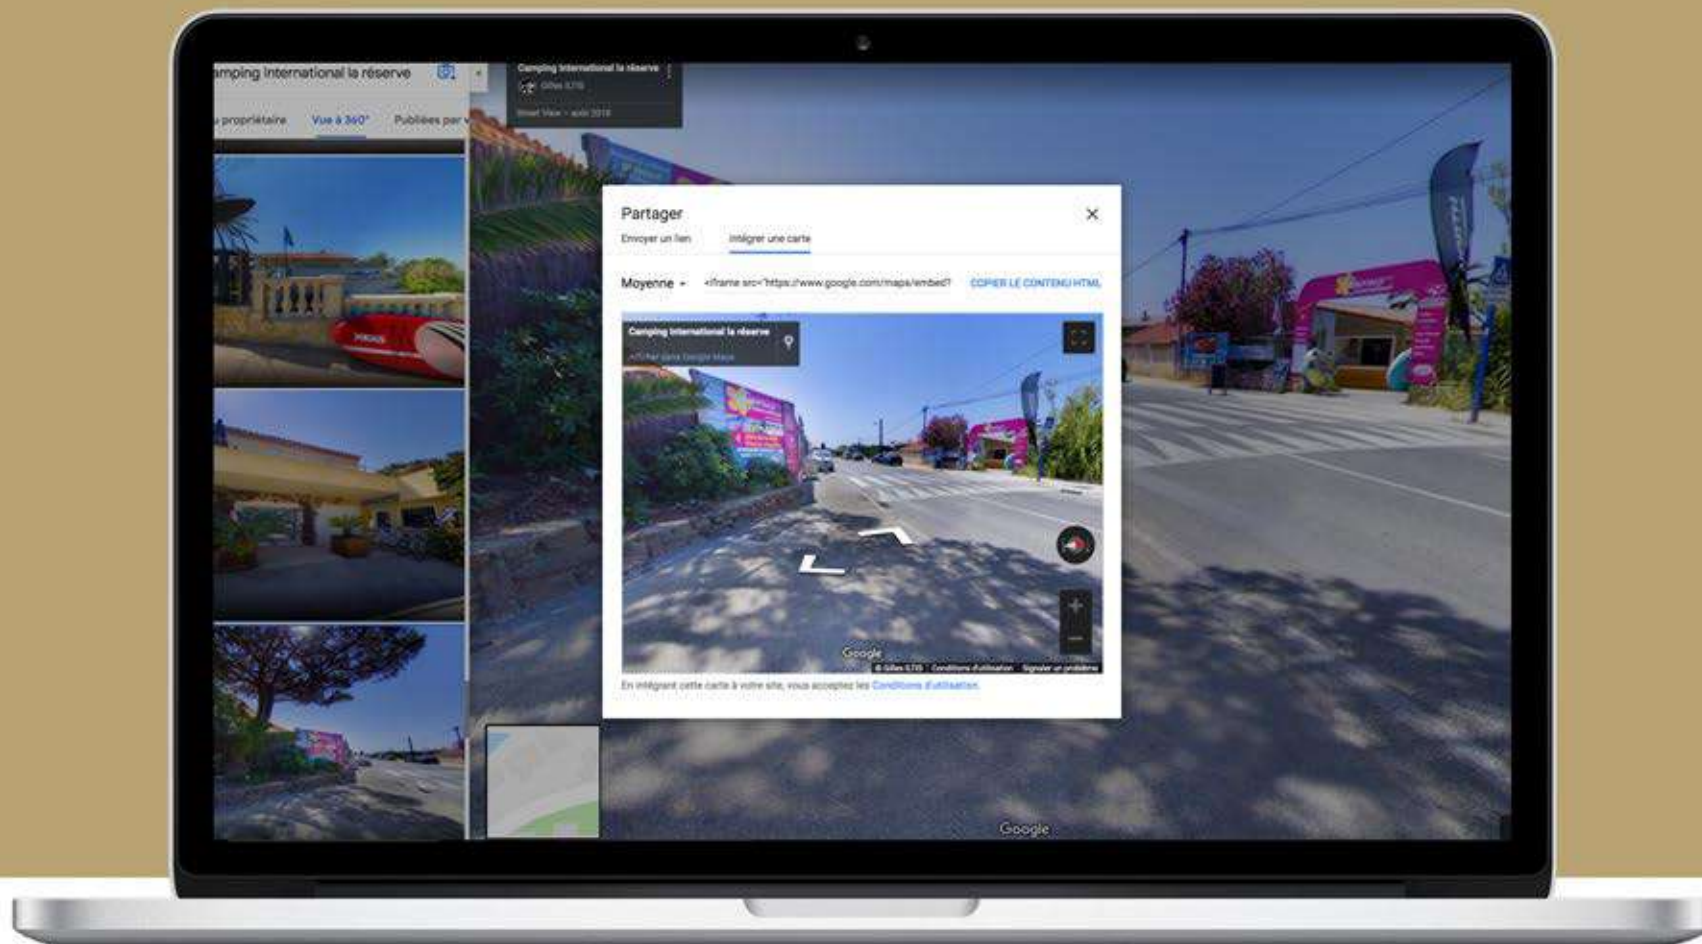

AMELIORE EFFICACEMENT ET RAPIDEMENT
VOTRE VISIBILITÉ SUR GOOGLE

ACCESSIBLE DANS LES RECHERCHES GOOGLE

Votre fiche d'établissement Google constitue la ressource la plus visible de votre entreprise
Le contenu Street View vous aide à optimiser cette présence en ligne

OPTIMISE VOTRE PAGE GOOGLE | MY BUSINESS

Une page proposant une visite virtuelle est deux fois plus susceptible d'éveiller l'intérêt des consommateurs

AUGMENTE VOTRE VISIBILITE SUR GOOGLE MAPS

Lorsqu'ils recherchent des établissements, les consommateurs ont recours à des produits de cartographie dans 44 % des cas

ACCESSIBLE SUR TOUS SUPPORTS

Votre visite virtuelle est disponible sur ordinateur, tablette et smartphone
L'interface Google V2 permet une expérience de navigation optimale

PARTAGE ET INTEGRATION FACILE